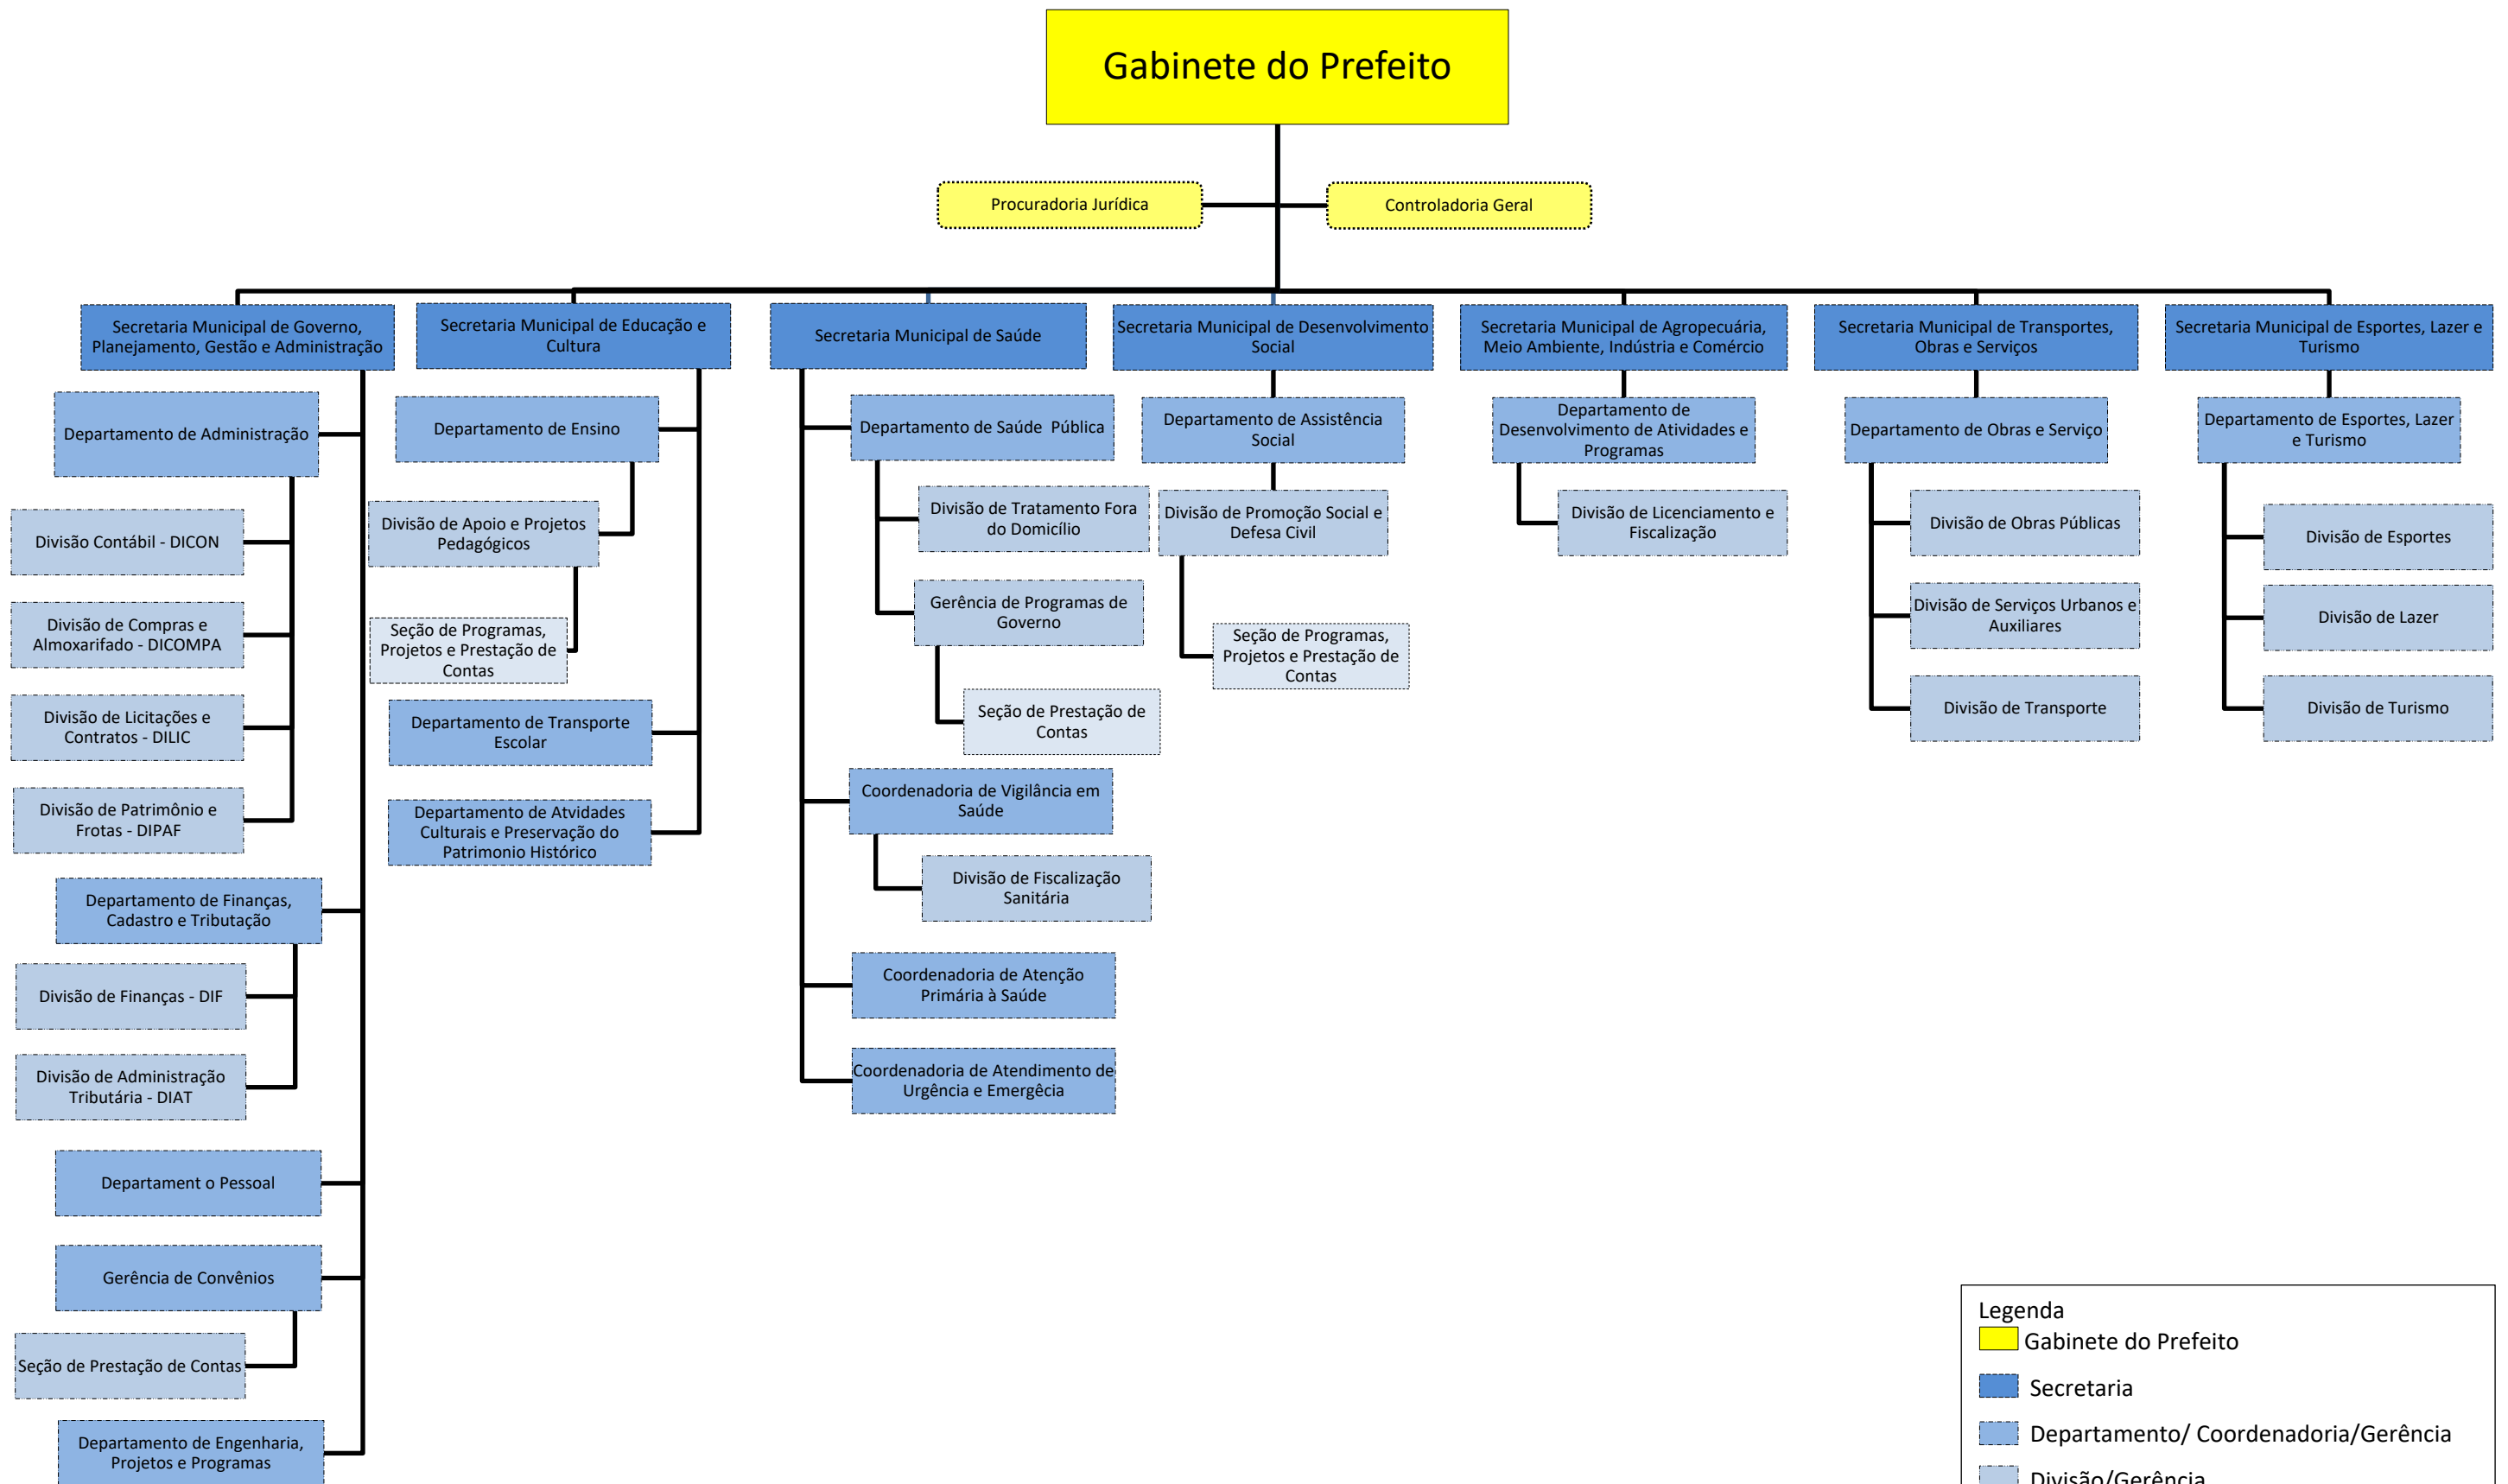

Organograma da Prefeitura Municipal de Paineiras

Legenda

- Gabinete do Prefeito
- Secretaria
- Departamento/ Coordenadoria/Gerência
- Divisão/Gerência
- Seção